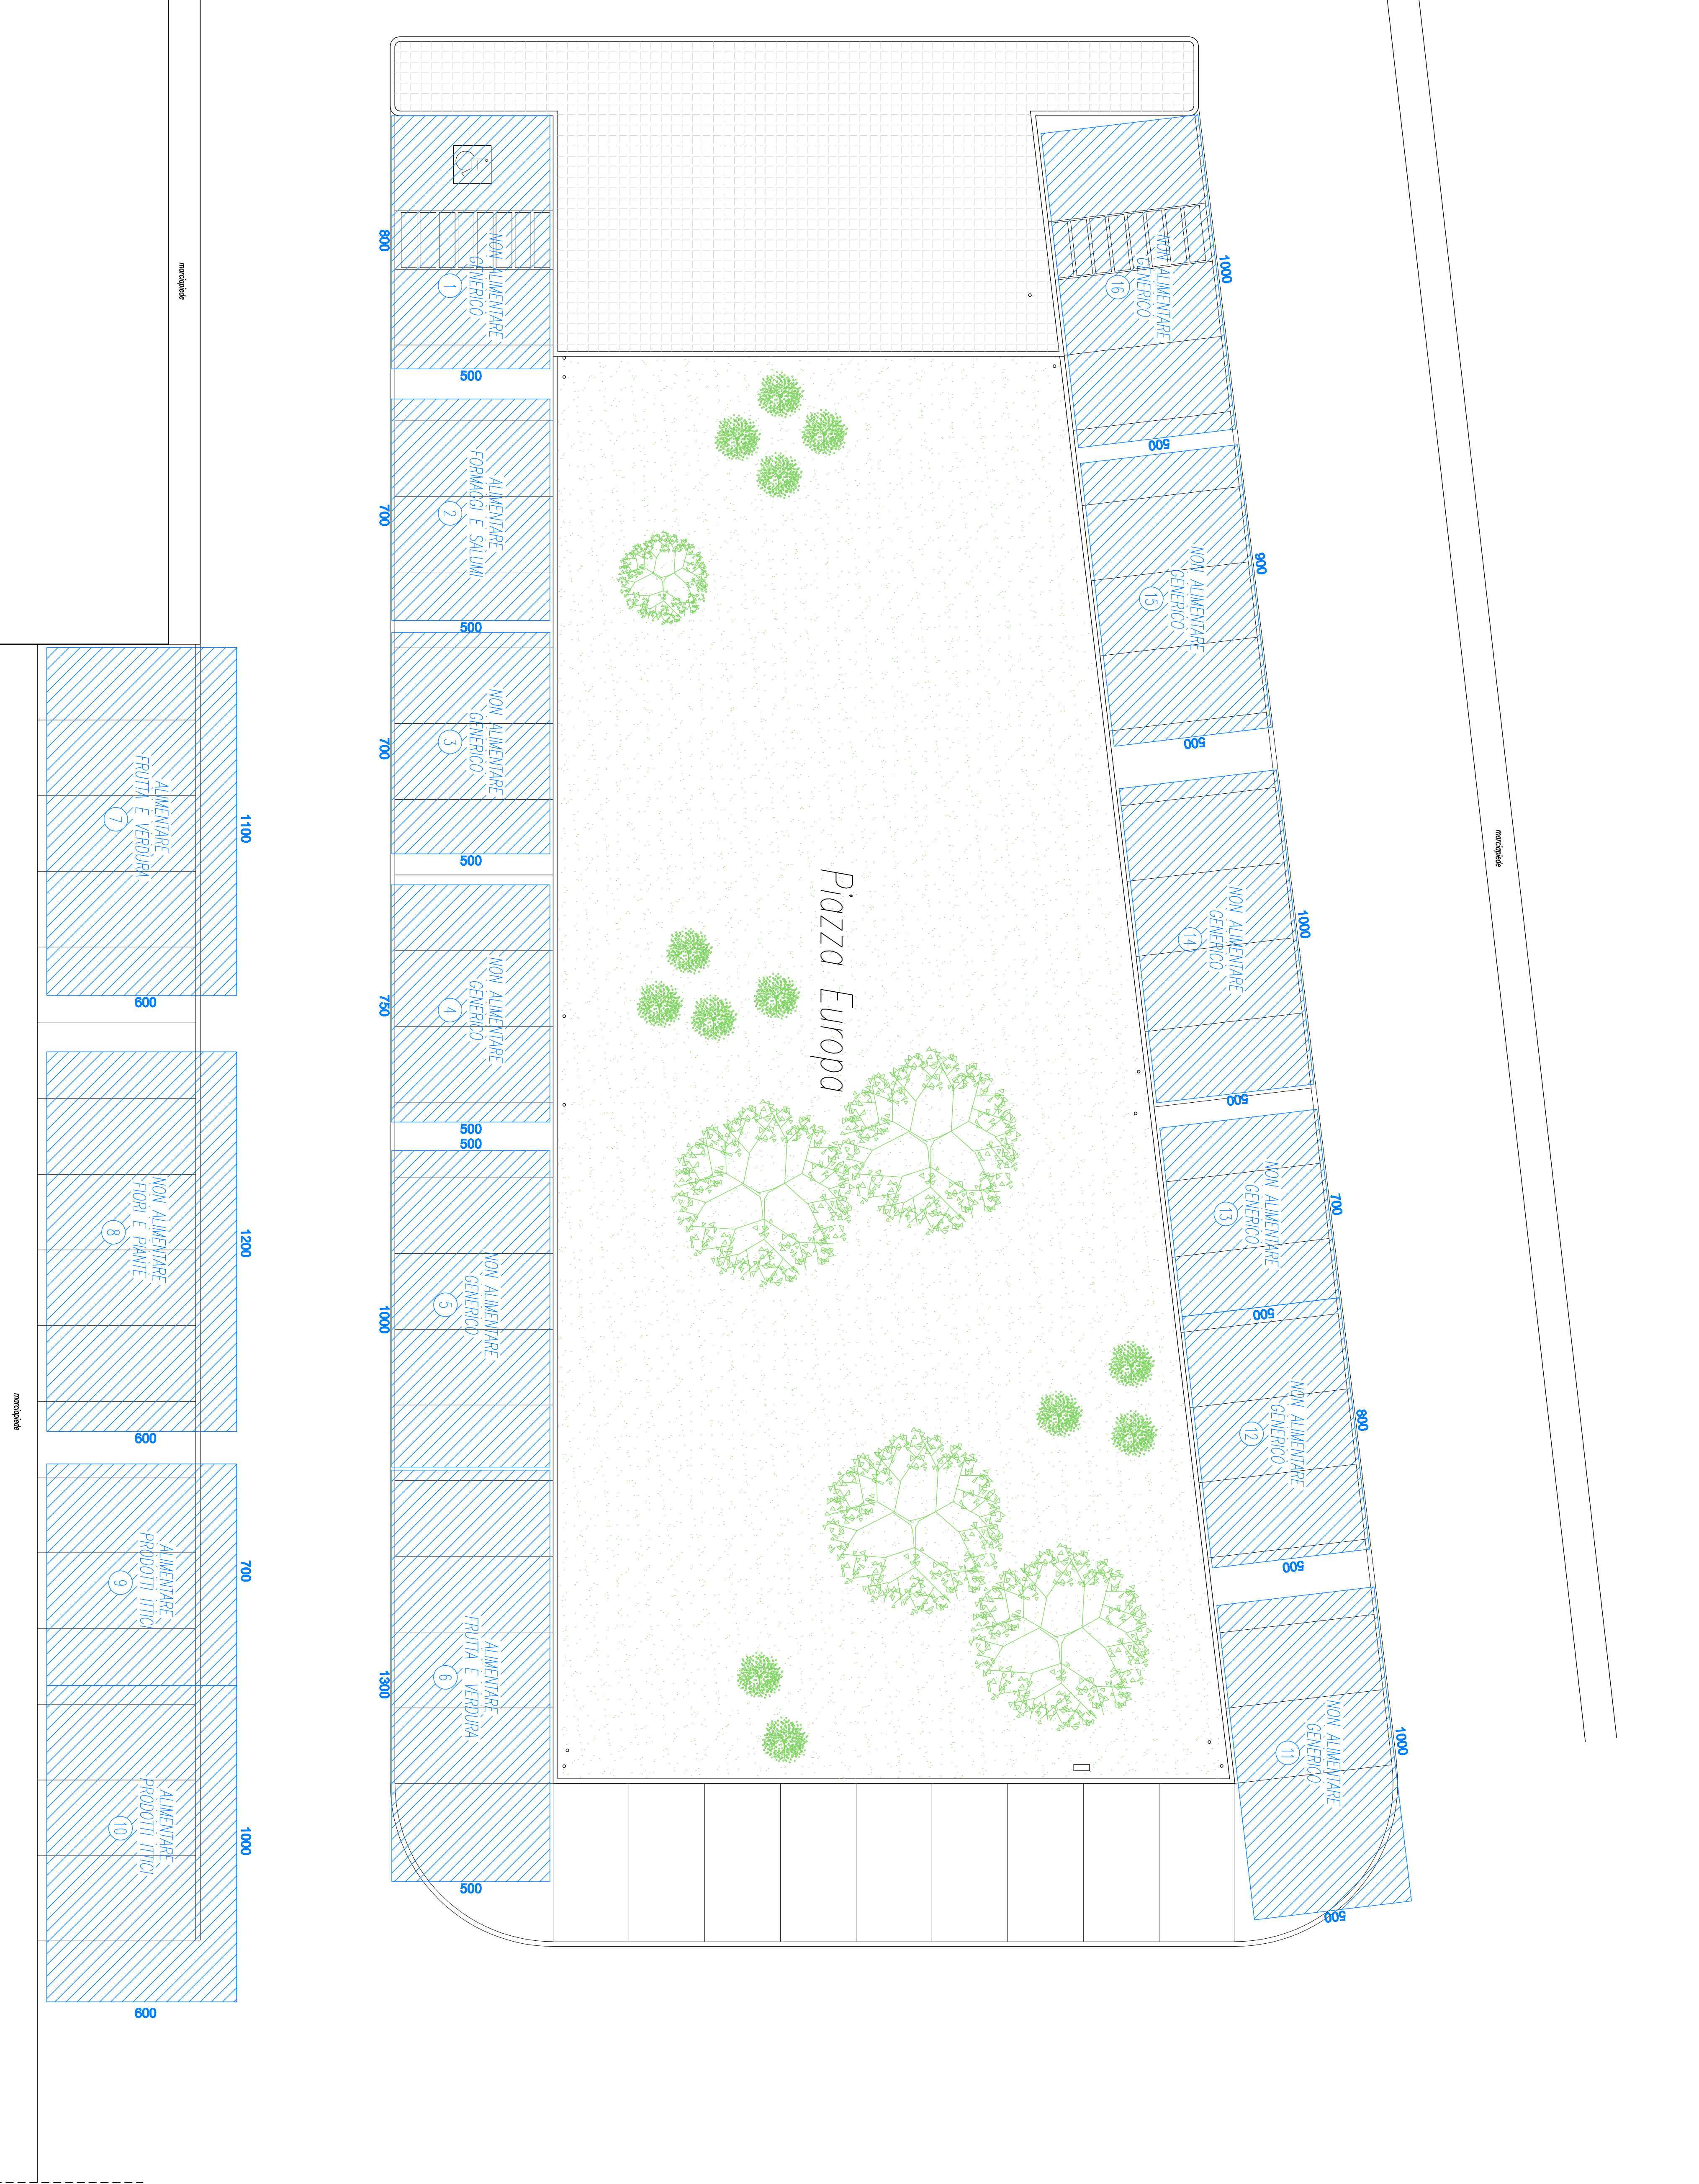

Piazza Lancieri

COMUNE: MONASTER DI TREVISO PROVINCIA: TREVISO
COMMITENTE: COMUNE DI MONASTER DI TREVISO
PROGETTO: PIANO DEL COMMERCIO
SU AREA PUBBLICA

OGGETTO: Planimetria
SCALA: 1:100
FILE: T54-2012 Planimetria Piazze Progetto
MAP./POP.: normale-colori
DATA: 17/12/2012

TIMBRO E FIRMA