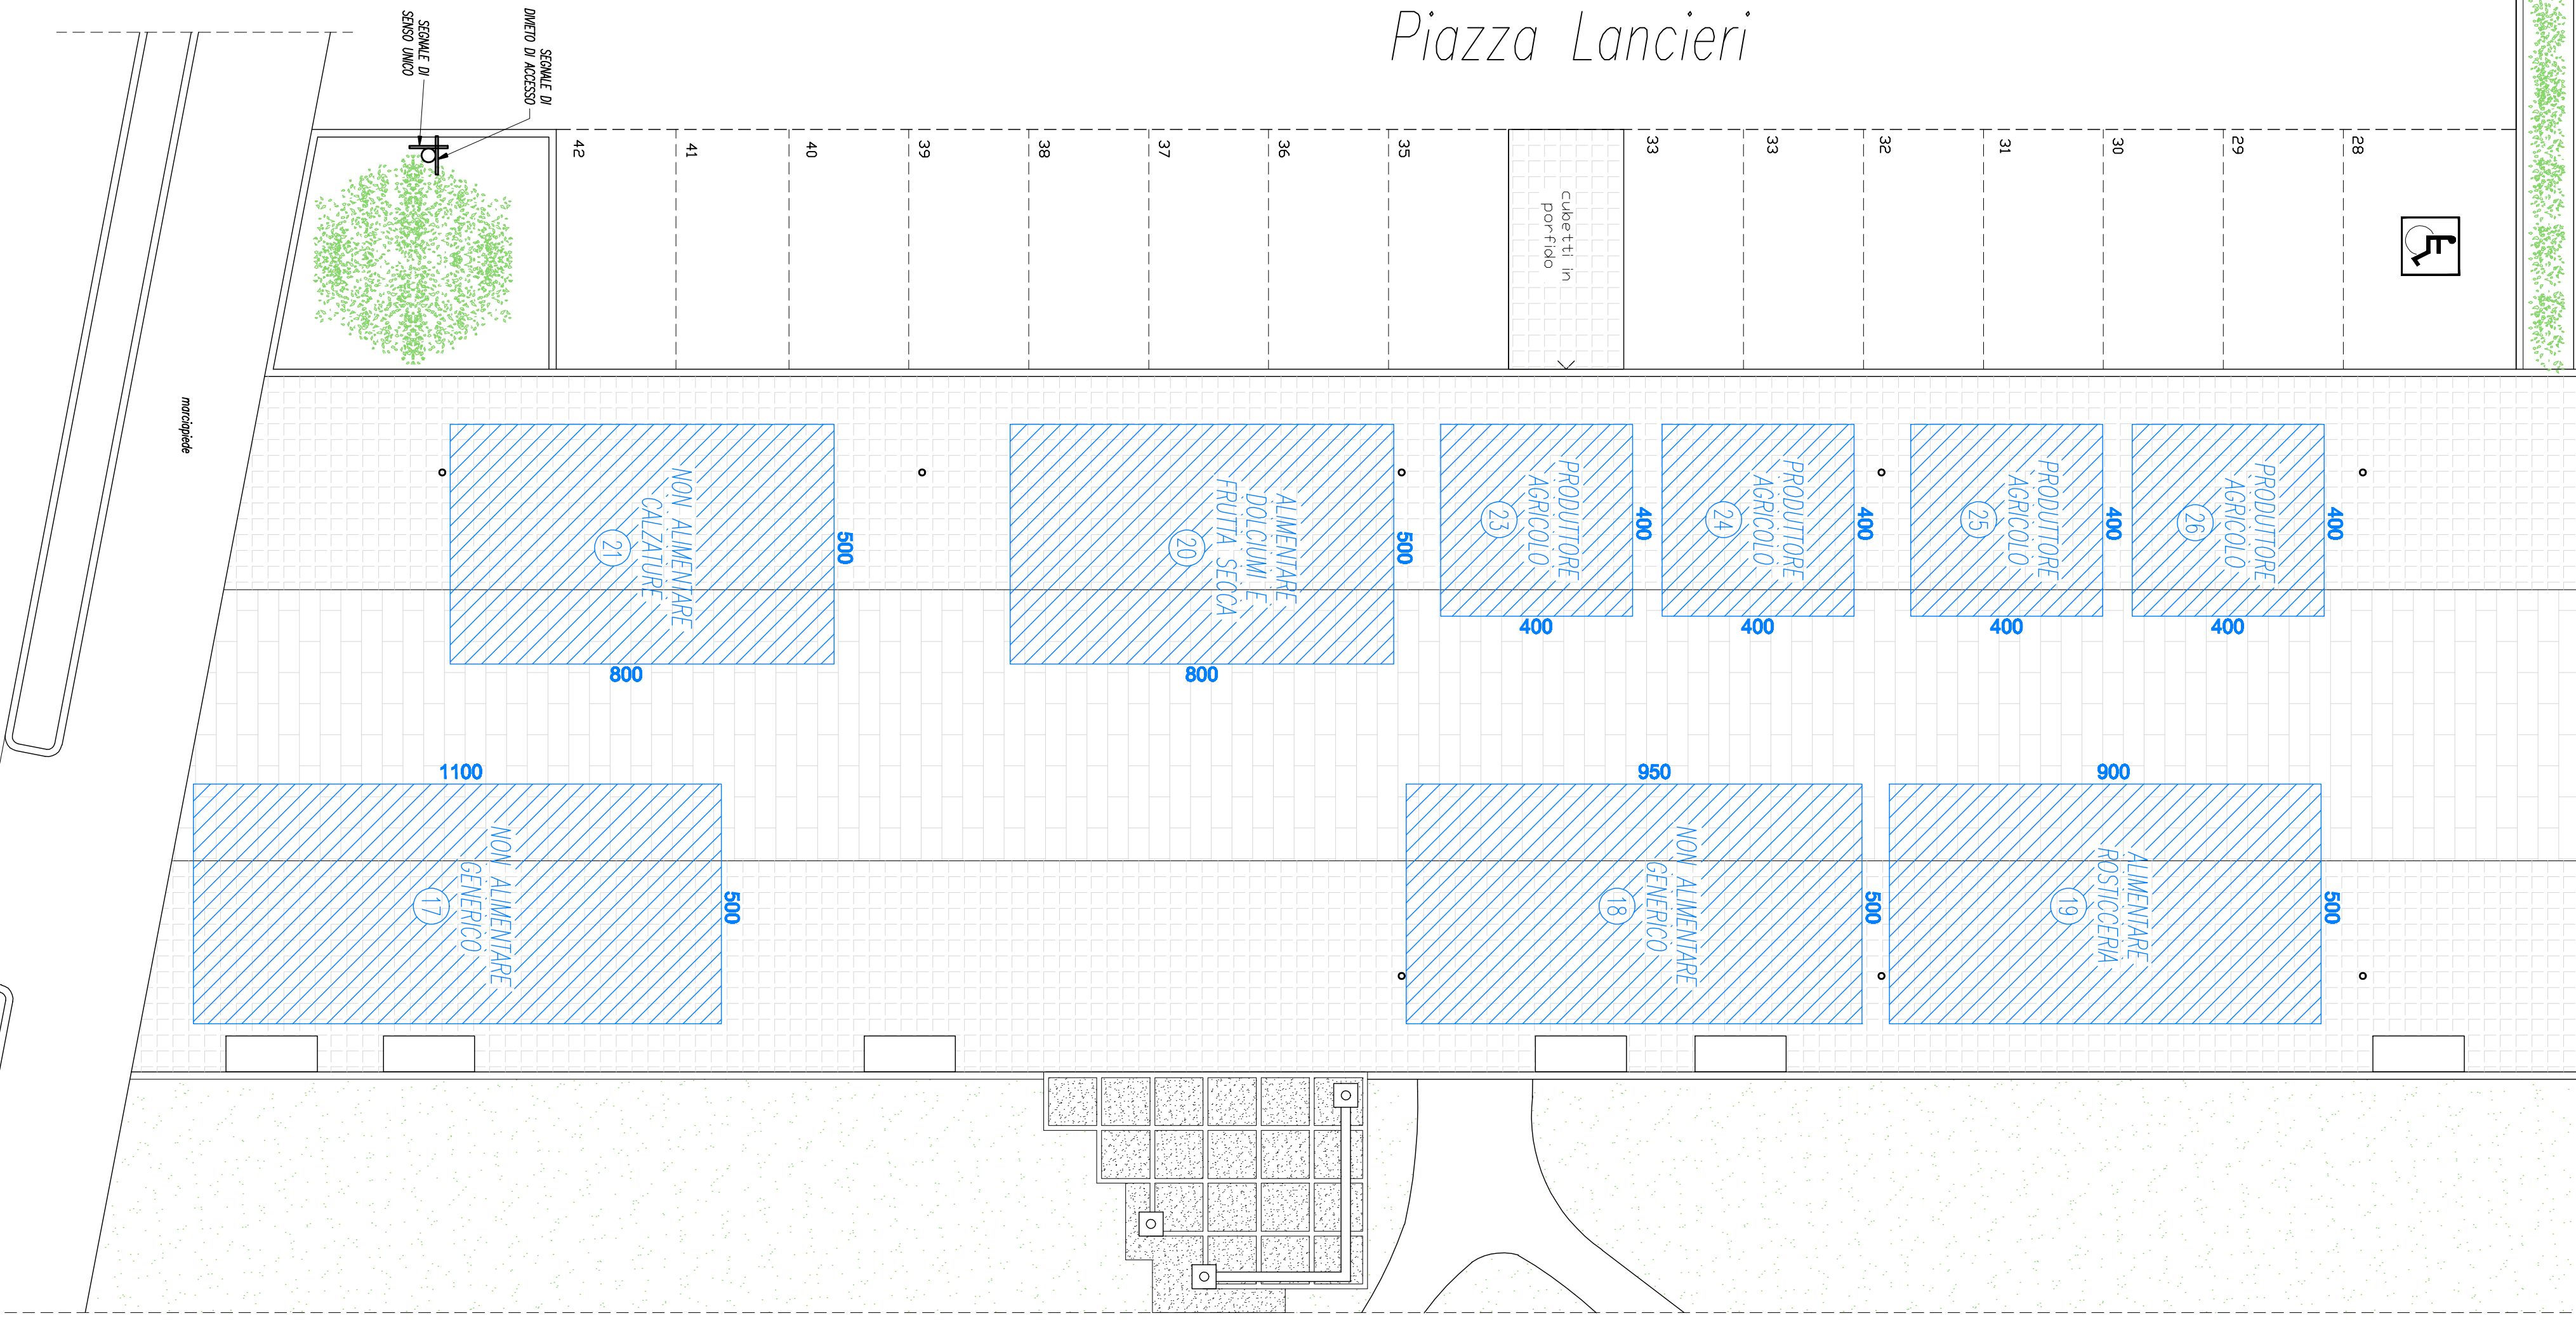

Piazza Lancieri

COMUNE: MONASTER DI TREVISO PROVINCIA: TREVISO
COMMITENTE: COMUNE DI MONASTER DI TREVISO
PROGETTO: PIANO DEL COMMERCIO
SU AREA PUBBLICA

OGGETTO: Planimetria
SCALA: 1:100
FILE: T54-2012 Planimetria Piazze Progetto
MAP./POP.: normale-colori
DATA: 17/12/2012

TIMBRO E FIRMA